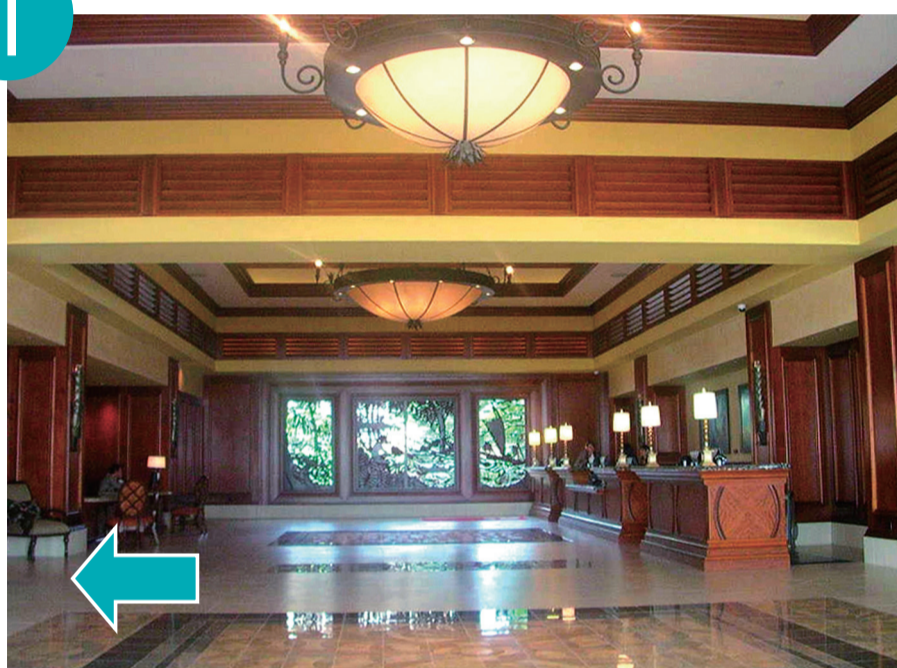

Grand Waikikian Preview Center

グランドワイキキアン バケーション・ギャラリー

그랜드 와이키키안 베케이션 갤러리

1

2

Go through the two automatic glass doors.
ガラスの自動ドアを2つ通り抜けます。
2개의 자동유리문을 통과하여 주십시오.

3

Preview Center is on the 34th floor.
Please come directly to the 34th floor
and present your invitation at the desk.
バケーション・ギャラリーは34階にあります。
34階へお越しいただき、受付で招待状をご提示ください。
베케이션 갤러리는 34층입니다。
34층으로 오셔서 안내 데스크에 초대장을 제시하여 주십시오.