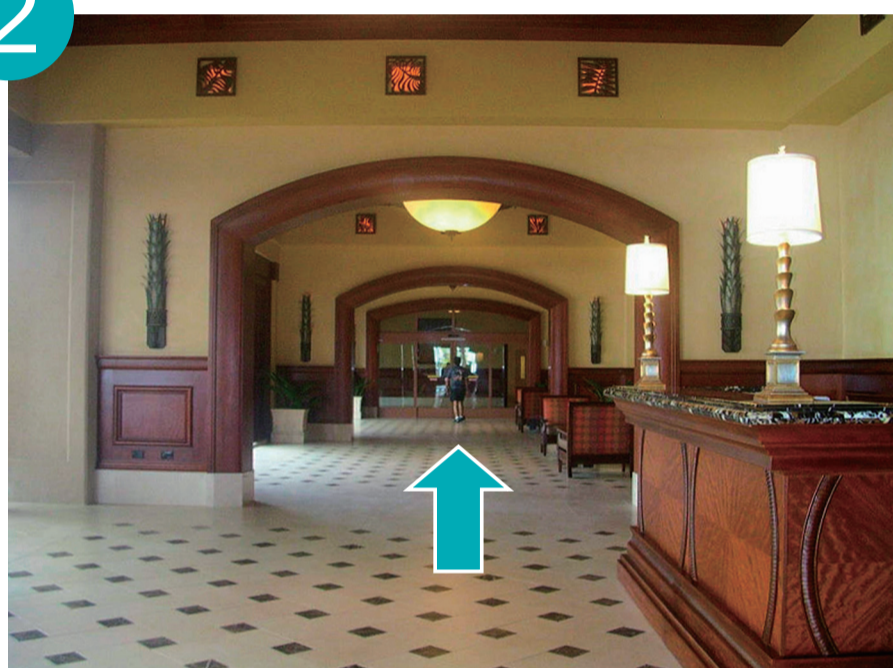

Grand Waikikian Preview Center

グランドワイキキアン バケーション・ギャラリー

그랜드 와이키키안 베케이션 갤러리

1

2

Go through the two automatic glass doors.
ガラスの自動ドアを2つ通り抜けます。
2개의 자동유리문을 통과하여 주십시오.

3

Preview Center is on the 34th floor.
Please come directly to the 34th floor
and present your invitation at the desk.
バケーション・ギャラリーは34階にあります。
34階へお越しいただき、受付で招待状をご提示ください。
베케이션 갤러리는 34층입니다。
34층으로 오셔서 안내 데스크에 초대장을 제시하여 주십시오.